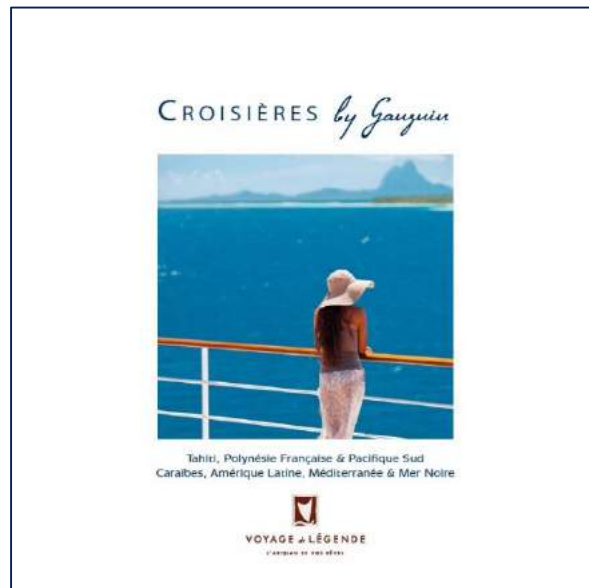

NOTRE COLLECTION DE BROCHURES