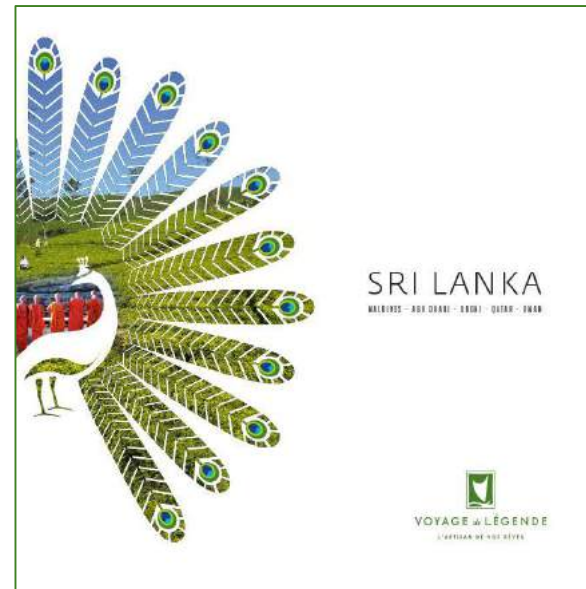

NOTRE COLLECTION DE BROCHURES